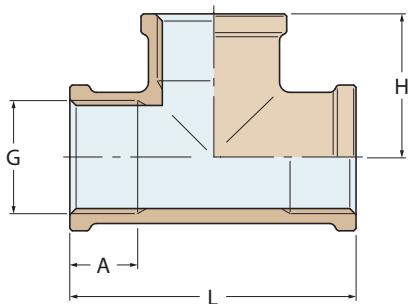

## 0130

FILETTATURE / THREAD :  
G = ISO 228/1 (BS 2779)

	0130	0130C	0130N										
Weight (gr)	45	60	100	110	180	260	390	580	870	1450	1850	3100	5500
L	39	42	47	49	60	70	85	96	115	140	149	184	223
H	19	21	24	25	30	35	43	48	57	69	75	90	112
A	10	11	12	13	16	18	19	22	24	24	25	29	33
G	1/8"	1/4"	3/8"	1/2"	3/4"	1"	1 1/4"	1 1/2"	2"	2 1/2"	3"	4"	5"